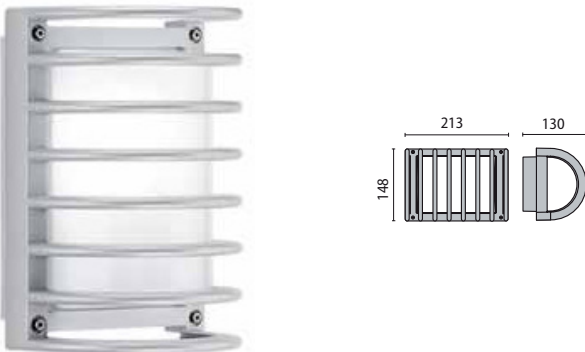

SUPERDELTA OVALE

Wand- en plafondarmaturen. Afdekking van inwendig gematteerd glas. Huis, rand, korf en afscherming van zelfdovend polycarbonaat. Reflektor van aluminium. Pakking van polymeer. Schroeven van roestvrijstaal.

E27 max 1x60W - IP54 - Zwart	PR001704	35,20 €
E27 max 1x60W - IP54 - Grijs metallic mat	PR001710	40,40 €

AURA 28

Wand- en plafondarmaturen. Grondplaat en huis uit zelfdovend kunststof (technopolymeer). Reflektor van aluminium. Eenvoudig openingsstelsel. Inwendig gematteerd glas voor homogene lichtverdeling.

E27 max 1x75W - IP44 - Zwart	PR001081	50,60 €
E27 max 1x75W - IP44 - Grijs metallic mat	PR001092	63,40 €

NIKKO+ 21/G

Serie armaturen in drie afmetingen bestaande uit : Basis, ring, grille (G) in gepoedercoat spuitgietaluminium. Afscherming in geperst, van binnen gesatineerd glas, vormt integraal geheel met ring. Pakking van polymeer. Schroeven van RvS. Reflektor en kabelkast in aluminium.

E27 max 1x60W - IP65 - Grijs metallic mat	PR002011	65,50 €
---	-----------------	----------------

RADIA RING

Serie wand- en plafondarmaturen voor zowel binnen als buiten. Frame, ring, korf en scherm van aluminium. Afscherming van kunststof (technopolymeer). Slagvast. Zeskantsleutel voor bevestiging externe schroeven meegeleverd.