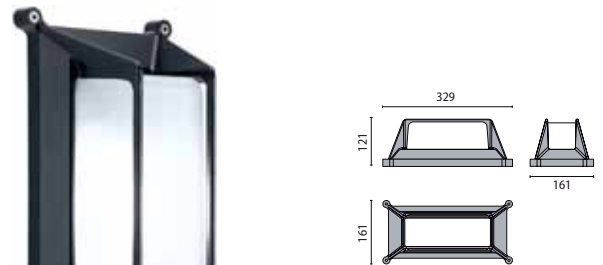

E27 max 1x60W - IP54 - Zwart	PR001704	35,20 €
E27 max 1x60W - IP54 - Grijs metallic mat	PR001710	40,40 €

AURA 28

Wand- en plafondarmaturen. Grondplaat en huis uit zelfdovend kunststof (technopolymeer). Reflektor van aluminium. Eenvoudig openingsstelsel. Inwendig gematteerd glas voor homogene lichtverdeling.

E27 max 1x75W - IP44 - Zwart	PR001081	50,60 €
E27 max 1x75W - IP44 - Grijs metallic mat	PR001092	63,40 €

NIKKO+ 21/G

Serie armaturen in drie afmetingen bestaande uit : Basis, ring, grille (G) in gepoedercoat spuitgietaluminium. Afscherming in geperst, van binnen gesatineerd glas, vormt integraal geheel met ring. Pakking van polymeer. Schroeven van RvS. Reflektor en kabelkast in aluminium.

E27 max 1x60W - IP65 - Grijs metallic mat	PR002011	65,50 €
---	-----------------	----------------

RADIA RING

Serie wand- en plafondarmaturen voor zowel binnen als buiten. Frame, ring, korf en scherm van aluminium. Afscherming van kunststof (technopolymeer). Slagvast. Zeskantsleutel voor bevestiging externe schroeven meegeleverd.

E27 max 1x60W - IP65 - Grijs metallic mat	PR700038	66,70 €
---	-----------------	----------------

TARTARUGA OVALE 60

Wand- en plafondarmaturen. Behuizing, korf en visier van gegoten messing. Afdekking van inwendig gematteerd glas. Inclusief vleugelmoeren om korf en afdekking te bevestigen. Porseleinen fitting. Pakking van polymeer.