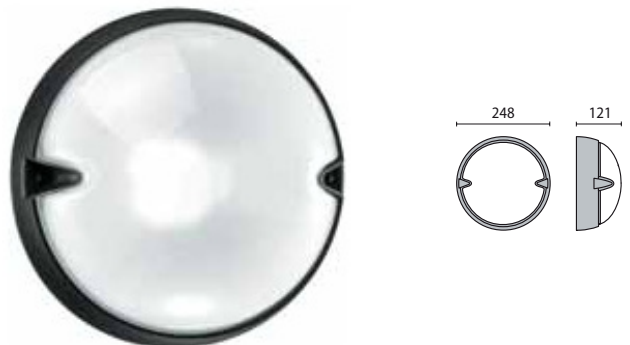

CHIP TONDO 25

Wand- en plafondarmaturen voor zowel binnen als buiten. Huis, rand, korf en afscherming van polypropyleen. Reflector van aluminium. Afdekking van inwendig gematteerd glas. Kabelinvoer via achter- of (2x) zij-ingang (Ø 16 mm of 20 mm).

E27 max 1x21W - IP55 - Grijs metallic mat **PR005744 34,10 €**

E27 max 1x21W - IP55 - Wit **PR005740 25,00 €**